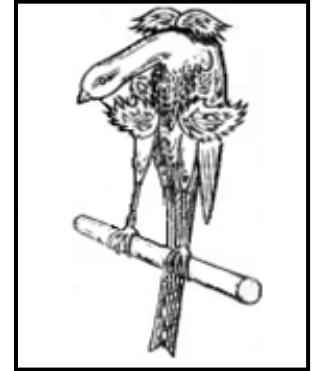

UNION ORNITHOLOGIQUE DE FRANCE
Confédération Ornithologique Mondiale pour la France
Commission Nationale des Juges de France

FICHE DE JUGEMENT

MÉLADO TINERFEÑO

EXPOSANT:

N° de bague:

N° de cage	Section	Classe	Dénomination		
	E12				

Ø 12 x 1 + 1

Position	20	TRES	BON	MOYEN			Défaut Grave	PÉNALI SANT
		BON	BON	17	16	15		
Jabot, abdomen	15	14	13	12	11			
Nageoires	10	10	9	8	7			
Taille: 18 cm minimum	10	10	9	8	7			
Manteau	10	10	9	8	7			
Cou	5	5	4	3				
Tête	5	5	4	3				
Plumage	5	5	5	4				
Queue	5	5	5	4				
Ailes	5	5	5	4				
Jambes	5	5	5	4				
Condition	5	5	4	3				
TOTAL sur	100						Classement	