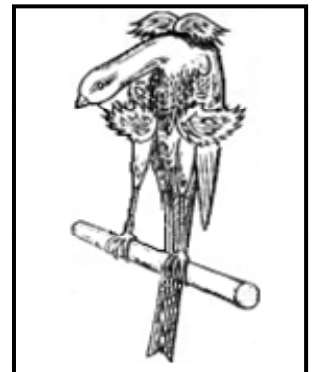

Coloration rouge autorisée

Lieu :

Date :

Le(s) juge(s)

Observations :

Mise à jour le 27 mars 2006

UNION ORNITHOLOGIQUE DE FRANCE
Confédération Ornithologique Mondiale pour la France
Commission Nationale des Juges de France

FICHE DE JUGEMENT

MÉLADO TINERFEÑO

EXPOSANT:

N° de bague:

N° de cage	Section	Classe	Dénomination		
	E12				

Ø 12 x 1 + 1

Position	20	TRES BON	BON	MOYEN			Défaut Grave	PÉNALI SANT
		19	18	17	16	15		
Jabot, abdomen	15	14	13	12	11			
Nageoires	10	10	9	8	7			
Taille: 18 cm minimum	10	10	9	8	7			
Manteau	10	10	9	8	7			
Cou	5	5	4	3				
Tête	5	5	4	3				
Plumage	5	5	5	4				
Queue	5	5	5	4				
Ailes	5	5	5	4				
Jambes	5	5	5	4				
Condition	5	5	4	3				
TOTAL sur	100						Classement	