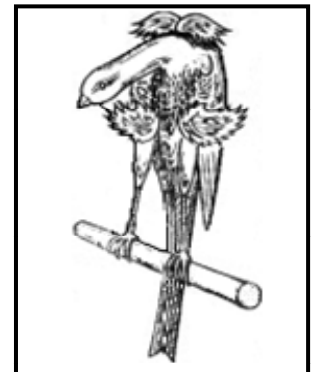

Coloration rouge autorisée

Lieu :

Date :

Le(s) juge(s)

Observations :

Mise à jour le 27 mars 2006

UNION ORNITHOLOGIQUE DE FRANCE
Confédération Ornithologique Mondiale pour la France
Commission Nationale des Juges de France

FICHE DE JUGEMENT

MÉLADO TINERFEÑO

EXPOSANT:

N° de bague:

N° de cage	Section	Classe	Dénomination		
	E12				

Ø 12 x 1 + 1

Position	20	TRES	BON	MOYEN			Défaut Grave	PÉNALI SANT
		BON	BON	17	16	15		
Jabot, abdomen	15	14	13	12	11			
Nageoires	10	10	9	8	7			
Taille: 18 cm minimum	10	10	9	8	7			
Manteau	10	10	9	8	7			
Cou	5	5	4	3				
Tête	5	5	4	3				
Plumage	5	5	5	4				
Queue	5	5	5	4				
Ailes	5	5	5	4				
Jambes	5	5	5	4				
Condition	5	5	4	3				
TOTAL sur	100						Classement	