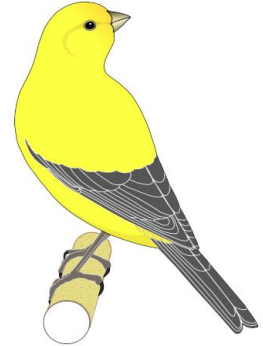

LONDON FANCY

Fiche de jugement CNJF

N° de cage

Section	Classe

Dénomination

Ø 12 x 2 - 12 cm

Mise à jour le 16 juin 2023

		TRÈS BON	BON	MOYEN			Défaut Grave	PÉNA- LISANT
Tête et Corps	25	24	23	22	21	20		
Ailes et Queue	20	19	18	17	16	15		
Couverture des ailes	15	14	13	12	11			
Couleur de fond	15	14	13	12	11			
Plumage	10	10	10	9	8			
Pattes, Ongles et Bec	5	5	4	3	2			
Taille 13,5 cm Position 45°	5	5	4	3	2			
Condition générale	5	5	5	4				
TOTAL sur	100						Classement	

Coloration rouge non autorisée Couleur de fond : jaune ou blanc

Lieu :
Date :
Le(s) juge(s)

Observations :

.....

LONDON FANCY

Fiche de jugement CNJF

N° de cage

Section	Classe

Dénomination

Ø 12 x 2 - 12 cm

Mise à jour le 16 juin 2023

		TRÈS BON	BON	MOYEN			Défaut Grave	PÉNA- LISANT
Tête et Corps	25	24	23	22	21	20		
Ailes et Queue	20	19	18	17	16	15		
Couverture des ailes	15	14	13	12	11			
Couleur de fond	15	14	13	12	11			
Plumage	10	10	10	9	8			
Pattes, Ongles et Bec	5	5	4	3	2			
Taille 13,5 cm Position 45°	5	5	4	3	2			
Condition générale	5	5	5	4				
TOTAL sur	100						Classement	

Coloration rouge non autorisée Couleur de fond : jaune ou blanc

Lieu :
Date :
Le(s) juge(s)

Observations :

.....