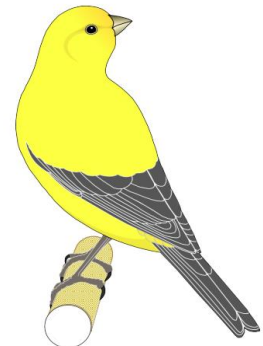

LONDON FANCY

Fiche de jugement CNJF

N° de cage

Section	Classe

Dénomination

Ø 12 x 2 - 12 cm

Mise à jour le 16 juin 2023

		TRÈS BON	BON	MOYEN			Défaut Grave	PÉNA- LISANT
Tête et Corps	25	24	23	22	21	20		
Ailes et Queue	20	19	18	17	16	15		
Couverture des ailes	15	14	13	12	11			
Couleur de fond	15	14	13	12	11			
Plumage	10	10	10	9	8			
Pattes, Ongles et Bec	5	5	4	3	2			
Taille 13,5 cm Position 45°	5	5	4	3	2			
Condition générale	5	5	5	4				
TOTAL sur	100						Classement	

Coloration rouge non autorisée Couleur de fond : jaune ou blanc

Lieu :
Date :
Le(s) juge(s)

Observations :

.....

LONDON FANCY

Fiche de jugement CNJF

N° de cage

Section	Classe

Dénomination

Ø 12 x 2 - 12 cm

Mise à jour le 16 juin 2023

		TRÈS BON	BON	MOYEN			Défaut Grave	PÉNA- LISANT
Tête et Corps	25	24	23	22	21	20		
Ailes et Queue	20	19	18	17	16	15		
Couverture des ailes	15	14	13	12	11			
Couleur de fond	15	14	13	12	11			
Plumage	10	10	10	9	8			
Pattes, Ongles et Bec	5	5	4	3	2			
Taille 13,5 cm Position 45°	5	5	4	3	2			
Condition générale	5	5	5	4				
TOTAL sur	100						Classement	